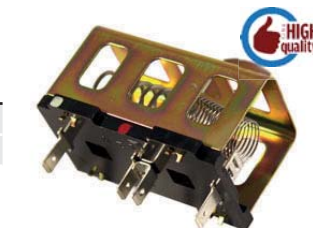

RS0500

Note: 4 FASTON

marca	codice originale
AUTOGAMMA	GA15495
FIAT	7542449

marca	modello e versione
LANCIA	Y10 [156] (03-85>12-95) T.T.