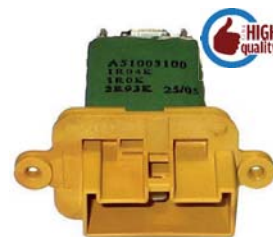

marca	modello e versione
CITROEN	BERLINGO [MF] (07-96>10-05) T.T A/C
PEUGEOT	RANCH -van- [5] (04-96>10-06) T.T A/C

RS0639

IVECO 24V

Note: 24V 4 FASTON 5R172K-2R116K-1R344K

marca	codice originale
AUTOGAMMA	GA15666
IVECO	A51500200