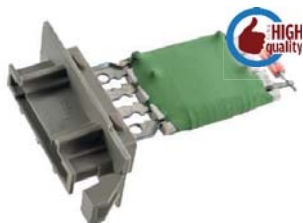

RS0772

Note: 12V 4 Pin

marca	codice originale
AUTOGAMMA	GA15880
LAND ROVER	JGM500010
VAG	6U0959623
VALEO	515096
VEMO	V10-79-0024

marca	modello e versione
LAND ROVER	FREELANDER [LN] (02-98>10-06) 2.0 Td4 4x4
SKODA	FELICIA I -sw- [6U5] (08-95>03-98) 1.3 LX
VW	CADDY II -sw- [9K9B] (11-95>01-04) 1.4