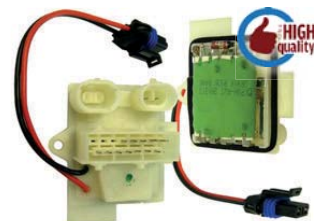

marca	modello e versione
RENAULT	CLIO III [BR0-1-CR0-1] (05-05>_)

RS0682

Note: 2 cavi+5 pin, Veicoli SENZA aria condizionata 2R58-R73-R105K

marca	codice originale
AUTOGAMMA	GA15703
DENSO	DRS23008
RENAULT	7701209275