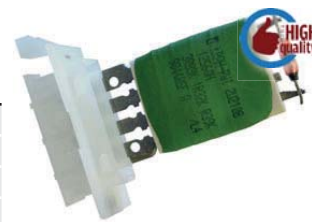

marca	modello e versione
SAAB	9-3 -cabrio- [YS3F] (08-03>_) 2.0 t

RS0742

Note: 12V PIN: 4

marca	codice originale
AUTOGAMMA	GA15289
MERCEDES-BENZ	1688200897
VALEO	515075