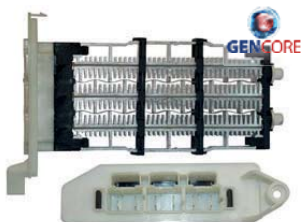

RS0748

Resistenza compensazione, Ventola climatizzatore 1000W

Note: 24V PIN: 6 1000W

marca	codice originale
DENSO	2770014