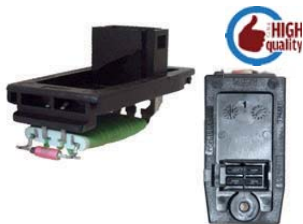

RS0702

Note: PIN: 4

marca	codice originale
AUTOGAMMA	GA15497
ERA	665045
FORD	1012450
KUHLER SCHNEIDER	7304391
VEMO	V25790007

marca	modello e versione
FORD	COUGAR [EC] (08-98>12-01) 2.5 V6 24V