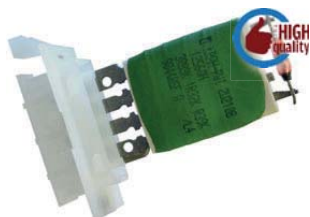

marca	modello e versione
FIAT	PUNTO [188] (09-99>_) TUTTE LE VERSIONI

RS0651

Note: 4 PIN Veicoli SENZA aria condizionata

marca	codice originale
AUTOGAMMA	GA15276
NISSAN	27150AX115
VALEO	509600