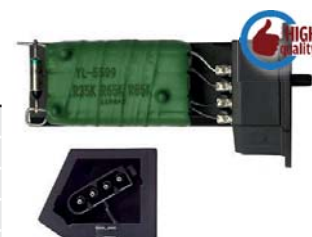

marca	modello e versione
RENAULT	CLIO II -van- [SB0-1-2] (09-98>_) 1.1 [SB0A-SB0F- SB1K- SB2D]

RS0744

Note: 12V PIN: 4

marca	codice originale
A.I.C. Competition	53110
AUTOGAMMA	GA15308
BEHR HELLA SERVICE	9006575
BMW	64111393211
FEBI BILSTEIN	29519
HELLA	9XX 351 029-131