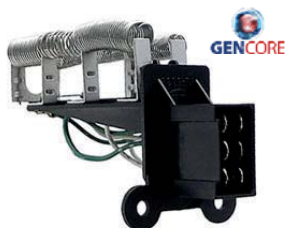

RS0747

Note: 24V PIN: 6

marca	codice originale
ACR	160270
DT	122309
FISPA	109050
HOFFER	K109050
MEAT & DORIA	K109050
SCANIA	1425070
SIDAT	10.9050

marca	modello e versione
SCANIA	4 - series (05-95>) T.T.