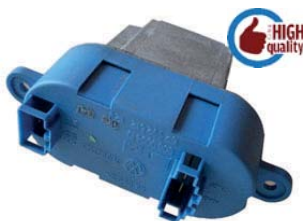

RS1062

Note: 12V 4+2 PIN

marca	codice originale
AUTOGAMMA	GA15137
VAG	7L0907521
VEMO	V10-79-0026

marca	modello e versione
AUDI	Q7 [4L] (03-06>_) 3.0 TFSI
SEAT	ALHAMBRA [710- 711] (05-15>_) 2.0 TDI
VW	AMAROK (09-10>_) 2.0 TDI