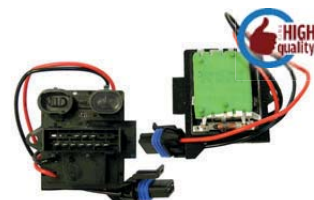

marca	modello e versione
RENAULT	CLIO I [B-C57-5-357] (05-90>09-98) T.T.SENZA A/C

RS0680

Note: Veicoli CON aria condizionata R1:2,91-R2:0,93-R3:0,44 MARELLI 2 fili

marca	codice originale
AUTOGAMMA	GA15683
RENAULT	7701051433