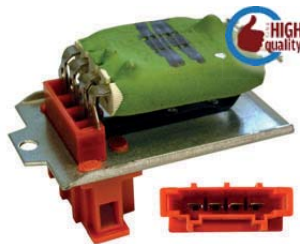

RS0686

Note: 4 pin Veicoli CON aria condizionata

marca	codice originale
AUTOGAMMA	GA15284
HELLA	9ML351303261
VW	8D0959263

marca	modello e versione
AUDI	A4 -sw- [8D5-B5] (11-94>09-01) 2.6
SKODA	SUPERB [3U4] (02-02>03-08) 2.0 TDI
VW	PASSAT -sw- [3B5] (06-97>11-00) 1.8 T