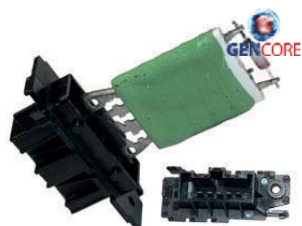

Resistenza compensazione, Ventola climatizzatore 1000W

Note: 24V PIN: 6 1000W

marca	codice originale
DENSO	2770014

RS0749

Resistenza Ventola climatizzatore IVECO

Note: 24V PIN: 5

marca	codice originale
DENSO	DRS12005
IVECO	42561541