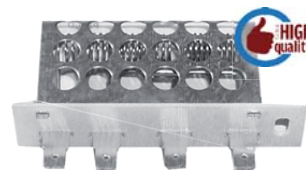

RS0564

Note: 4 FASTON R1=1.2 R2=0.4 OHM

marca	codice originale
AUTOGAMMA	GA15564
RENAULT	7701034490

marca	modello e versione
RENAULT	11 [B-C37] (03-83>12-88) 1.2 [B/C37S]