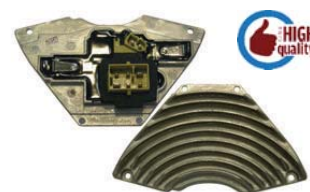

marca	modello e versione
AUDI	A4 -sw- [8D5-B5] (11-94>09-01) 2.6
SKODA	SUPERB [3U4] (02-02>03-08) 2.0 TDI
VW	PASSAT -sw- [3B5] (06-97>11-00) 1.8 T

RS1019

Note: 3 PIN Veicoli CON CLIMA AUTOMATICO

marca	codice originale
AUDI	4B0820521
AUTOGAMMA	GA15685
FEBI BILSTEIN	34793
SWAG	32934793
VEMO	V10790014
VW	4B0820521