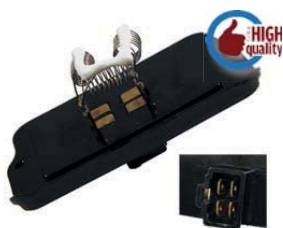

marca	modello e versione
HONDA	CIVIC VI -2vol- [MA-MB] (09-94>02-01) 1.8 16v [MB6]
MG	MG ZS (07-01>04-05) 180
ROVER	200 -2vol- [XW] (10-89>10-95) 220 GTI