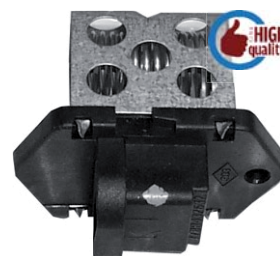

marca	modello e versione
RENAULT	CLIO II [BB0-1-2-CB0-1-2] (09-98>_) T.T.