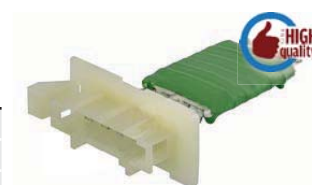

RS0745

Note: 12V PIN: 4

marca	codice originale
DACIA	6001547488
LADA	6001547488
RENAULT	6001547488
VALEO	509898