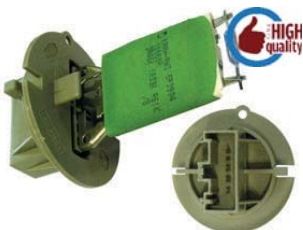

marca	modello e versione
PEUGEOT	307 [3A-C] (08-00>_) T.T.S/CLIMA

RS0676

Note: 5 Pin, Veicoli CON aria condizionata 4VEL. R1:2,27-R2:1,089-R3:0,35

marca	codice originale
AUTOGAMMA	GA15687
PSA	6450JP