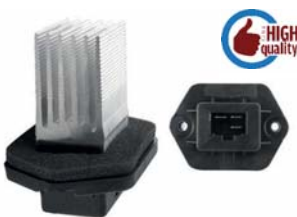

marca	modello e versione
DODGE	DURANGO (11-03>12-10) 3.6
JEEP	CHEROKEE [KK] (01-08>_) 2.8 CRD 4WD

RS0757

Note: 12V 3 Pin

marca	codice originale
AUTOGAMMA	GA15803
BEHR HELLA SERVICE	5HL351321411
HELLA	5HL351321411
HYUNDAI	971791F200
KUHLER SCHNEIDER	7303851
VEMO	52790001