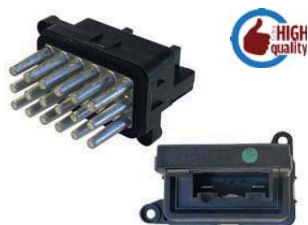

RS1033

Note: Veicoli con CLIMA AUTOMATICO 2 PIN

marca	codice originale
	BEHRHELLASERVICE
AUTOGAMMA	GA15492
FORD	1433503
HELLA	351332341
VISTEON	1018001002