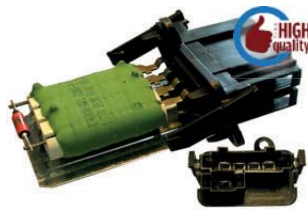

RS0684

Note: 5 pin 1,7 ohm, Veicoli SENZA aria condizionata

marca	codice originale
AUTOGAMMA	GA15128
BOSCH	3131090055
PDF	26/0146
VW	1H0959263

marca	modello e versione
VW	CADDY II -sw- [9K9B] (11-95>01-04) 1.4