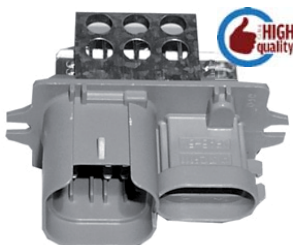

RS0632

Note: 3 FASTON

marca	codice originale
AUTOGAMMA	GA15632
FIAT	7660087
PDF	26/0154

marca	modello e versione
FIAT	CINQUECENTO [170] (07-91>07-99) T.T

RS0633

Note: 10 FASTON

marca	codice originale
AUTOGAMMA	GA15633
RENAULT	7701040542
VALEO	509282