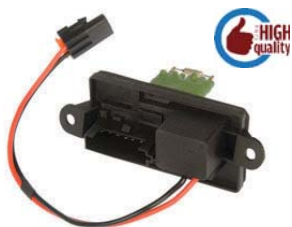

RS0709

Note: PIN: 7 + 2

marca	codice originale
OPEL	89018597

marca	modello e versione
CHEVROLET	VARI MODELLI