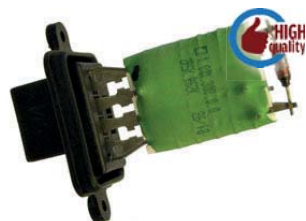

RS0514

Note: 3 FASTON R1=2.447 R2=0.2 R3=0.62 OHM

marca	codice originale
AUTOGAMMA	GA15514
FIAT	46721165
PDF	26/0149

marca	modello e versione
FIAT	PALIO [178BX] (04-96>09-02) REST AC 3 SPEED
LANCIA	Y [840A] (11-95>09-03) T.T.