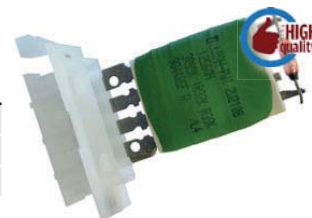

RS0741

Note: 12V PIN: 4

marca	codice originale
AUTOGAMMA	GA15712
OPEL	1808552
SAAB	9180020
VALEO	509894

marca	modello e versione
SAAB	9-3 -cabrio- [YS3F] (08-03>_) 2.0 t

RS0742

Note: 12V PIN: 4

marca	codice originale
AUTOGAMMA	GA15289
MERCEDES-BENZ	1688200897
VALEO	515075