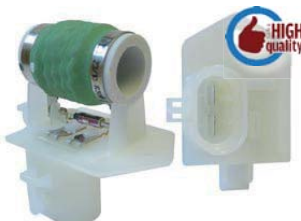

RS0691

Note: 2 FASTON 0.30 OHM

marca	codice originale
AUTOGAMMA	GA15250
DENSO	DRS09018
FIAT	51805134

marca	modello e versione
ALFA ROMEO	GIULIETTA [940] (04-10>_) 1.4
FIAT	BRAVO II [198] (11-06>_) T.T.
LANCIA	DELTA III [844] (08-08>_) 1.4