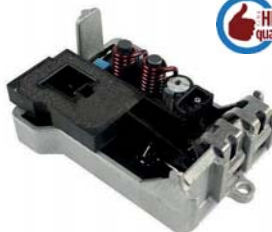

RS1021

Note: 5 PIN Veicoli CON CLIMA AUTOMATICO

marca	codice originale
AUTOGAMMA	GA15680
BOSCH	9140010282
HELLA	5HL351321241
MERCEDES	2208209210

marca	modello e versione
MERCEDES-BENZ	CLASSE C -coupe- [CL203] (03-01>06-11) C 220 CDI [203.706]

RS1023

Note: **ORIGINALE** 4+1+1 PIN Veicoli CON CLIMA AUTOMATICO

marca	codice originale
AUTOGAMMA	GA15684
HELLA	5HL351321201
OPEL	1808441

marca	modello e versione
OPEL	ASTRA G -2vol- [F48-F08] (02-98>12-09) 2.0 16v

RS1023/1

Note: ADATTABILE RS1023

RS1024

Note: 4+2 PIN Veicoli CON CLIMA AUTOMATICO

marca	codice originale
AUTOGAMMA	GA15676
HELLA	5HL351321021
MERCEDES	0058205010

marca	modello e versione
MERCEDES-BENZ	CLASSE S -coupe- [C140] (09-92>02-99) SEC/CL 420 [140.063]

RS1025

Note: 4+2 PIN Veicoli CON CLIMA AUTOMATICO

marca	codice originale
AKS DASIS	740165N
AUTOCLIMA	GA15288
AUTOGAMMA	GA15288
BEHR	88523
BEHR HELLA SERVICE	351321141
BEHR SERVICE	9012938200
BOSCH	9140010471
FISPA	106013
HELLA	5HL 351 321-141

marca	modello e versione
MERCEDES-BENZ	CLASSE C -coupe- [CL203] (03-01>06-11) C 220 CDI [203.706]

RS1026

Note: 3+2 PIN Veicoli CON CLIMA AUTOMATICO

marca	codice originale
AUTOGAMMA	GA15286
HELLA	5DS351320001
MERCEDES	1298200210

marca	modello e versione
MERCEDES-BENZ	SL [R129] (03-89>12-01) 500 [129.068]

RS1027

Note: 3+2 PIN Veicoli CON CLIMA AUTOMATICO

marca	codice originale
AUTOCLIMA	GA15282
AUTOGAMMA	GA15282
HELLA	5HL351321081
MERCEDES	1248212151

marca	modello e versione
MERCEDES-BENZ	CABRIOLET [A124] (04-92>06-93) 300 CE-24 [124.061]

RS1028

Note: 3+2 PIN Veicoli CON CLIMA AUTOMATICO

marca	codice originale
AUTOGAMMA	GA15281
HELLA	5HL351321061
MERCEDES	1248202710