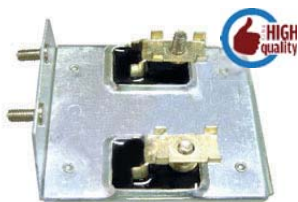

RS0720

Note: PIN: 2

marca	codice originale
JP GROUP	959650006
SPIDAN	110597755
VAG	8D0959493

marca	modello e versione
AUDI	A4 -sw- [8D5-B5] (11-94>09-01) 2.6
VW	PASSAT -sw- [3B5] (06-97>11-00) 1.8 T