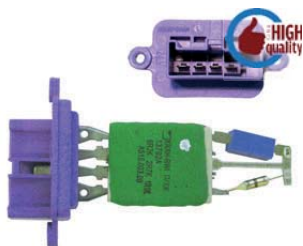

RS0670

Note: Veicoli CON aria condizionata 4 PIN
6R2K 2R7K 1R1K

marca	codice originale
IVECO	DRS12100

marca	modello e versione
IVECO	Stralis (02-02>) T.T.