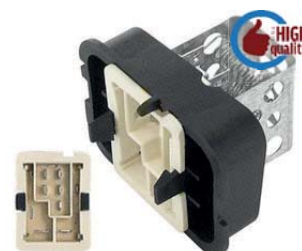

RS0754

Note: 12V 7 Pin

marca	codice originale
AUTOGAMMA	GA15717-15718
OPEL	1845795
VEMO	V40-03-1133

marca	modello e versione
OPEL	ASTRA G -2vol- [F48-F08] (02-98>12-09) 2.0 16v