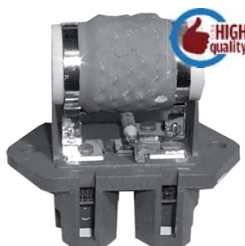

marca	modello e versione
FIAT	BARCETTA [183] (04-95>05-05) TT

RS0509

Note: 2 FASTON 0.18 OHM

marca	codice originale
ALFA ROMEO	60612764
AUTOGAMMA	GA15509
FIAT	549876610
PDF	26/0140