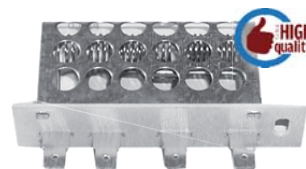

RS0629

Note: 4 FASTON

marca	codice originale
AUTOGAMMA	GA15629
RENAULT	7701027039

marca	modello e versione
RENAULT	TRAFIC II -van- [FL] (03-01>_) T.T.