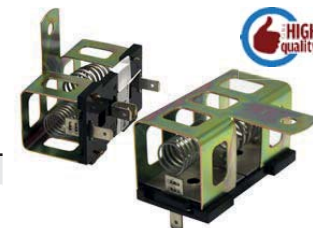

RS0510

Note: 3 FASTON R1=0.7 OHM

marca	codice originale
AUTOGAMMA	GA15510
FIAT	7717708
PDF	26/0105

marca	modello e versione
FIAT	CINQUECENTO [170] (07-91>07-99) T.T
LANCIA	Y10 [156] (03-85>12-95) T.T