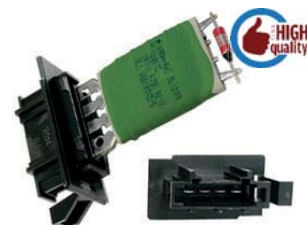

marca	modello e versione
MERCEDES-BENZ	SPRINTER 2-t -bus- [901-902] (02-95>05-06) 214
VW	LT 28-35 II -bus- [2DM] (05-96>07-06) 2.3

RS0705

Note: PIN: 4 Basetta Nera

marca	codice originale
AUTOGAMMA	GA15460
MERCEDES-BENZ	0018212560