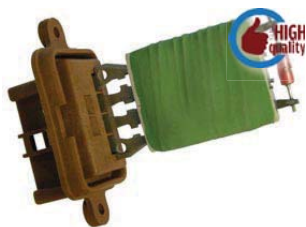

RS0511

Note: BASE COLORE MARRONE 4 FASTON
R1=1.293 R2=0.529 R3=0.336 OHM

marca	codice originale
AUTOGAMMA	GA15511
FIAT	46721250
FRIGAIR	35.10013
PDF	26/0151
SIRIA	RS0636