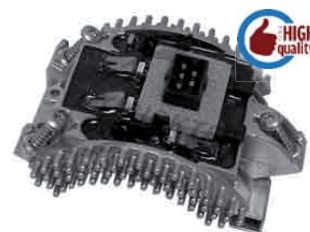

RS1020

Note: 5 PIN Veicoli CON CLIMA AUTOMATICO

marca	codice originale
AUTOGAMMA	GA15261
BMW	64118391399
HELLA	5HL351321041