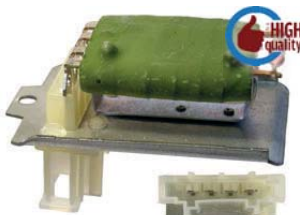

RS0687

Note: 4 pin 0,26 ohm Veicoli CON aria condizionata

marca	codice originale
AUTOGAMMA	GA15283
VW	701959263A

marca	modello e versione
VW	CADDY II -van- [9K9A] (11-95>01-04) 60 1.4