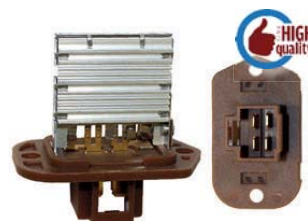

marca	modello e versione
HYUNDAI	COUPE [GK] (08-01>08-09) 2.0 GLS
KIA	MAGENTIS [GD] (05-01>_) 2.0

RS0719

Note: PIN: 6

marca	codice originale
ERA	663029
OPEL	13200646

marca	modello e versione
OPEL	ZAFIRA B [A05] (07-05>_) T.T.