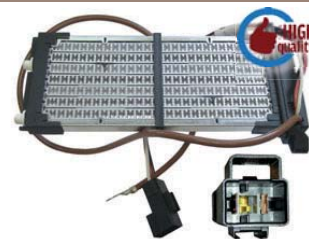

RESISTENZA RISCALDAMENTO SUPPLEMENTARE

RS0668

Note: Resistenza risc.suppl. 750W 4 cavi

marca	codice originale
FIAT	71736007

marca	modello e versione
FIAT	STILO [192] (10-01>11-06) T.T. PIC 750W

RS0672

Note: RISCALDATORE SUPPLEMENTARE Veicoli CON aria condizionata 6 pin

marca	codice originale
FIAT	46722770