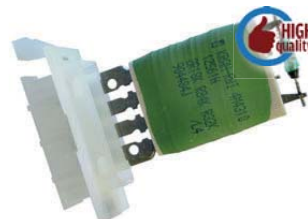

marca	modello e versione
FIAT	PUNTO [188] (09-99>_) TUTTE LE VERSIONI