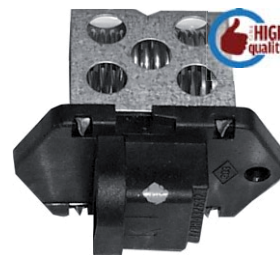

RS0565

Note: 2 FASTON 0.23 OHM

marca	codice originale
AUTOGAMMA	GA15565
RENAULT	7701042681

marca	modello e versione
DACIA	LOGAN -van- [FS] (03-09>_) 1.5 DCI [FS0K]
RENAULT	LAGUNA I [B56-556] (11-93>03-01) T.T.

RS0566

Note: 2 FASTON 0.69 OHM

marca	codice originale
AUTOGAMMA	GA15566
PDF	26/0173
RENAULT	7700432632