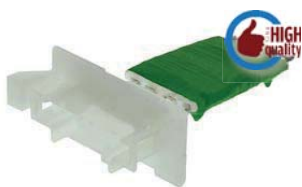

RS0746

Note: 12V PIN: 4

marca	codice originale
BSG	BSG70846004
CITROEN/PEUGEOT	6450NV
ERA	665019
VALEO	515079
VEMO	V42790017

marca	modello e versione
CITROEN	BERLINGO -van- [M] (07-96>10-02) 1.6 16v [MBNFU]
PEUGEOT	RANCH -van- [5] (04-96>10-06) 1.9 D