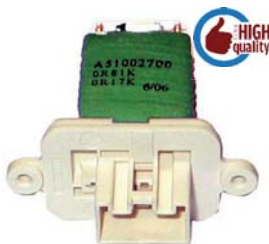

RS0632

Note: 3 FASTON

marca	codice originale
AUTOGAMMA	GA15632
FIAT	7660087
PDF	26/0154

marca	modello e versione
FIAT	CINQUECENTO [170] (07-91>07-99) T.T

RS0633

Note: 10 FASTON

marca	codice originale
AUTOGAMMA	GA15633
RENAULT	7701040542
VALEO	509282

marca	modello e versione
RENAULT	MEGANE I -3vol- [LA0-1] (09-96>08-03) 1.9 dTi [LA08- LA0N]

RS0634

ALFA-FIAT-LANCIA

Note: 4 FASTON 2R2K-1R0K-OR35K

marca	codice originale
ALFAROME/FIAT/ LANCI	46722909
AUTOGAMMA	GA15661
DENSO	DRS09008
FIAT	46722909
FRIGAIR	35.10021

marca	modello e versione
FIAT	BARCETTA [183] (04-95>05-05) 1.8 16v
LANCIA	YPSILON [312 - 846] (05-11>_) 1.3 Mjet

RS0635

ALFA-FIAT-LANCIA

Note: 3 FASTON OR81K-OR17K

marca	codice originale
AUTOGAMMA	GA15665
FIAT	A51002700

RS0637

ALFA-FIAT-LANCIA

Note: 4 FASTON 2R2K-1R0K-OR35K

marca	codice originale
AUTOGAMMA	GA15662
FIAT	A51003000
PDF	26/0273

RS0638

ALFA-FIAT-LANCIA

Note: 4 FASTON 1R04K-1R0K-2R93K

marca	codice originale
AUTOGAMMA	GA15663
FIAT	A51003100
PDF	26/0277
PSA	6450JR

marca	modello e versione
CITROEN	BERLINGO [MF] (07-96>10-05) T.T A/C
PEUGEOT	RANCH -van- [5] (04-96>10-06) T.T A/C

RS0639

IVECO 24V

Note: 24V 4 FASTON 5R172K-2R116K-1R344K

marca	codice originale
AUTOGAMMA	GA15666
IVECO	A51500200

RS0640

RESISTENZA RISCALDAMENTO ABITACOLO

FIAT-ALFA-LANCIA

Note: 3 PIN

marca	codice originale
AUTOGAMMA	GA15664
FIAT	A51003200

RS0641

Note: 5 PIN 2R16-R87-R34K

marca	codice originale
AUTOGAMMA	GA15669
FIAT	55702407
GENERAL MOTORS	13248240
OE	2R16R87R34K
OPEL	6845796

marca	modello e versione
ABARTH	GRANDE PUNTO [199] (10-05>_) 1.4
ALFA ROMEO	MITO [955] (09-08>_) 1.4
FIAT	DOBLO -sw- [152, 263] (02-10>_) 1.4
OPEL	CORSA D (07-06>_) 1.2

RS0642