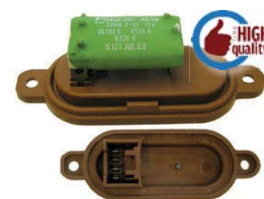

RS0667

Note: Veicoli CON aria condizionata 4 PIN 1R293K-R529K-R336K

marca	codice originale
AUTOGAMMA	GA15686
FIAT	1306599080
PSA	1306599080

marca	modello e versione
FIAT	DUCATO -van- [244] (04-02>_) T.T A/C 244