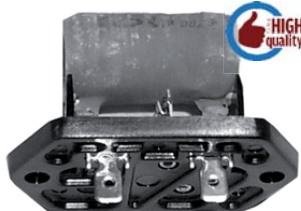

RS0311

Note: 2 FASTON 0.50 OHM

marca	codice originale
PDF	26/0143

marca	modello e versione
RENAULT	TWINGO II [CN0] (03-07>_) T.T.

RS0313

Note: 2 FASTON 0.30 OHM

marca	codice originale
FIAT	77394350
PDF	26/0104