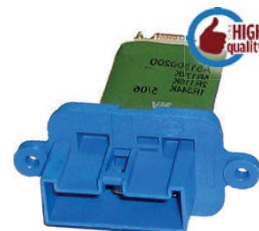

marca	modello e versione
CITROEN	BERLINGO [MF] (07-96>10-05) T.T A/C
PEUGEOT	RANCH -van- [5] (04-96>10-06) T.T A/C

RS0639

IVECO 24V

Note: 24V 4 FASTON 5R172K-2R116K-1R344K

marca	codice originale
AUTOGAMMA	GA15666
IVECO	A51500200