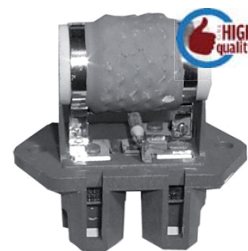

marca	modello e versione
ALFA ROMEO	145 [930] (07-94>01-01) TT