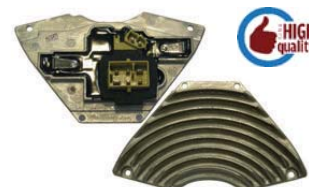

RS1035

Note: 6+2 PIN Veicoli CON CLIMA AUTOMATICO

marca	codice originale
AUTOGAMMA	GA15131