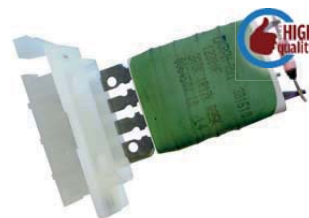

marca	modello e versione
OPEL	CORSA B -van- [73] (08-99>09-00) 1.4 i

RS0653

Note: Veicoli SENZA aria condizionata

marca	codice originale
AUTOGAMMA	GA15562
RENAULT	7701034874
SIRIA	RS0562
VALEO	509281