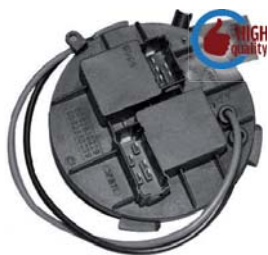

marca	modello e versione
RENAULT	LAGUNA -sw- [K56] (09-95>03-01) 2.0 16v [K56D/M]

RS1015

Note: Veicoli CON aria condizionata

marca	codice originale
AUTOGAMMA	GA15300
BMW	67326932438
HELLA	5HL351321211