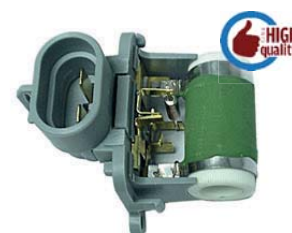

RS0700

Note: PIN:2 - 0.69 OHM

marca	codice originale
AUTOGAMMA	GA15501
FORD	6S659A819AA

marca	modello e versione
FORD	FIESTA VI (10-08>_) T.T.