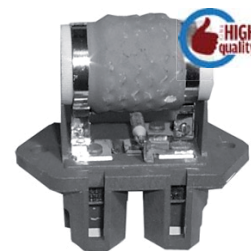

marca	modello e versione
CITROEN	JUMPER -van- [230L] (02-94>04-02) T.T
FIAT	DUCATO -van- [230L] (03-94>04-02) T.T
PEUGEOT	EXPERT -van- [222] (02-96>_) T.T

RS0631

Note: 3 FASTON 0.8 OHM

marca	codice originale
AUTOGAMMA	GA15631
PSA	1267-63