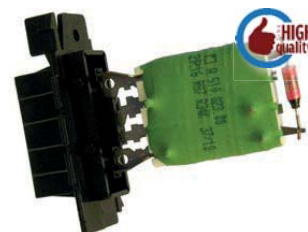

RS0641

Note: 5 PIN 2R16-R87-R34K

marca	codice originale
AUTOGAMMA	GA15669
FIAT	55702407
GENERAL MOTORS	13248240
OE	2R16R87R34K
OPEL	6845796

marca	modello e versione
ABARTH	GRANDE PUNTO [199] (10-05>_) 1.4
ALFA ROMEO	MITO [955] (09-08>_) 1.4
FIAT	DOBLO -sw- [152, 263] (02-10>_) 1.4
OPEL	CORSA D (07-06>_) 1.2

RS0642

Note: 4 PIN IMPIANTO VALEO VEICOLI CON ARIA CONDIZIONATA

marca	codice originale
AUTOGAMMA	GA15670
FIAT	46770818
VALEO	509344