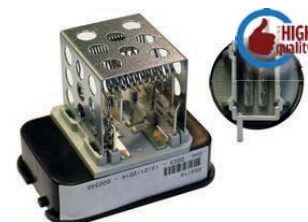

marca	modello e versione
HYUNDAI	COUPE [GK] (08-01>08-09) 2.0 GLS
KIA	MAGENTIS [GD] (05-01>_) 2.0

RS0719

Note: PIN: 6

marca	codice originale
ERA	663029
OPEL	13200646

marca	modello e versione
OPEL	ZAFIRA B [A05] (07-05>_) T.T.