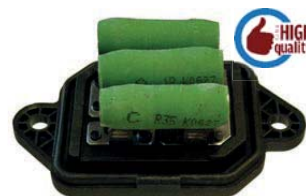

RS0511

Note: BASE COLORE MARRONE 4 FASTON
R1=1.293 R2=0.529 R3=0.336 OHM

marca	codice originale
AUTOGAMMA	GA15511
FIAT	46721250
FRIGAIR	35.10013
PDF	26/0151
SIRIA	RS0636

marca	modello e versione
FIAT	BARCETTA [183] (04-95>05-05) T.T A/C
LANCIA	YPSILON [843] (10-03>12-11) T.T (843) A/C

RS0512

Note: BASE COLORE VERDE 4 FASTON
R1=2.2 R2=1 R3=0.35 OHM

marca	codice originale
AUTOGAMMA	GA15512
FIAT	46721213
FRIGAIR	35.10016
PDF	26/0150

marca	modello e versione
FIAT	BARCETTA [183] (04-95>05-05) T.T A/C
LANCIA	Y [840A] (11-95>09-03) T.T A/C

RS0513

Note: BASE COLORE VERDE 4 FASTON R1=1
R2=0.40 R3=0.38 OHM

marca	codice originale
AUTOGAMMA	GA15513
FIAT	1306600080
PDF	26/0152

marca	modello e versione
ALFA ROMEO	145 [930] (07-94>01-01) T.T
FIAT	BRAVA [182] (10-95>12-02) T.T
LANCIA	DEDRA [835] (04-89>07-99) T.T

RS0514

Note: 3 FASTON R1=2.447 R2=0.2 R3=0.62 OHM

marca	codice originale
AUTOGAMMA	GA15514
FIAT	46721165
PDF	26/0149

marca	modello e versione
FIAT	PALIO [178BX] (04-96>09-02) REST AC 3 SPEED
LANCIA	Y [840A] (11-95>09-03) T.T.

RS0515

Note: 4 FASTON R1=0.35 OHM R2=1 R3=2.2

marca	codice originale
AUTOGAMMA	GA15515
DENSO	DRS09004
FIAT	7596234
FRIGAIR	35.10011
PDF	26/0141

marca	modello e versione
ALFA ROMEO	145 [930] (07-94>01-01) T.T
FIAT	TEMPRA [159] (03-90>08-96) T.T

RS0516

Note: IMPIANTI VALEO 4 FASTON R1=0.6
R2=3.81 OHM

marca	codice originale
AUTOGAMMA	GA15516
FIAT	5893939
FRIGAIR	35.10017
PDF	26/0171

marca	modello e versione
FIAT	PUNTO -cabrio- [176C] (04-94>06-00) 60 1.2

RS0564

Note: 4 FASTON R1=1.2 R2=0.4 OHM

marca	codice originale
AUTOGAMMA	GA15564
RENAULT	7701034490

marca	modello e versione
RENAULT	11 [B-C37] (03-83>12-88) 1.2 [B/C37S]

RS0628

Note: 6 FASTON