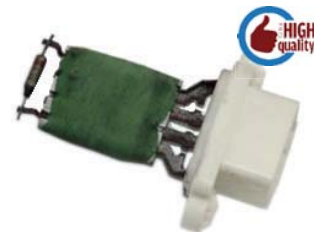

RS0694

Note: 4 PIN

marca	codice originale
AUTOGAMMA	GA15121
FORD	1206927
HELLA	9ML351332361

marca	modello e versione
FORD	C-MAX [DM2] (02-07>_) 2.0 TDCI